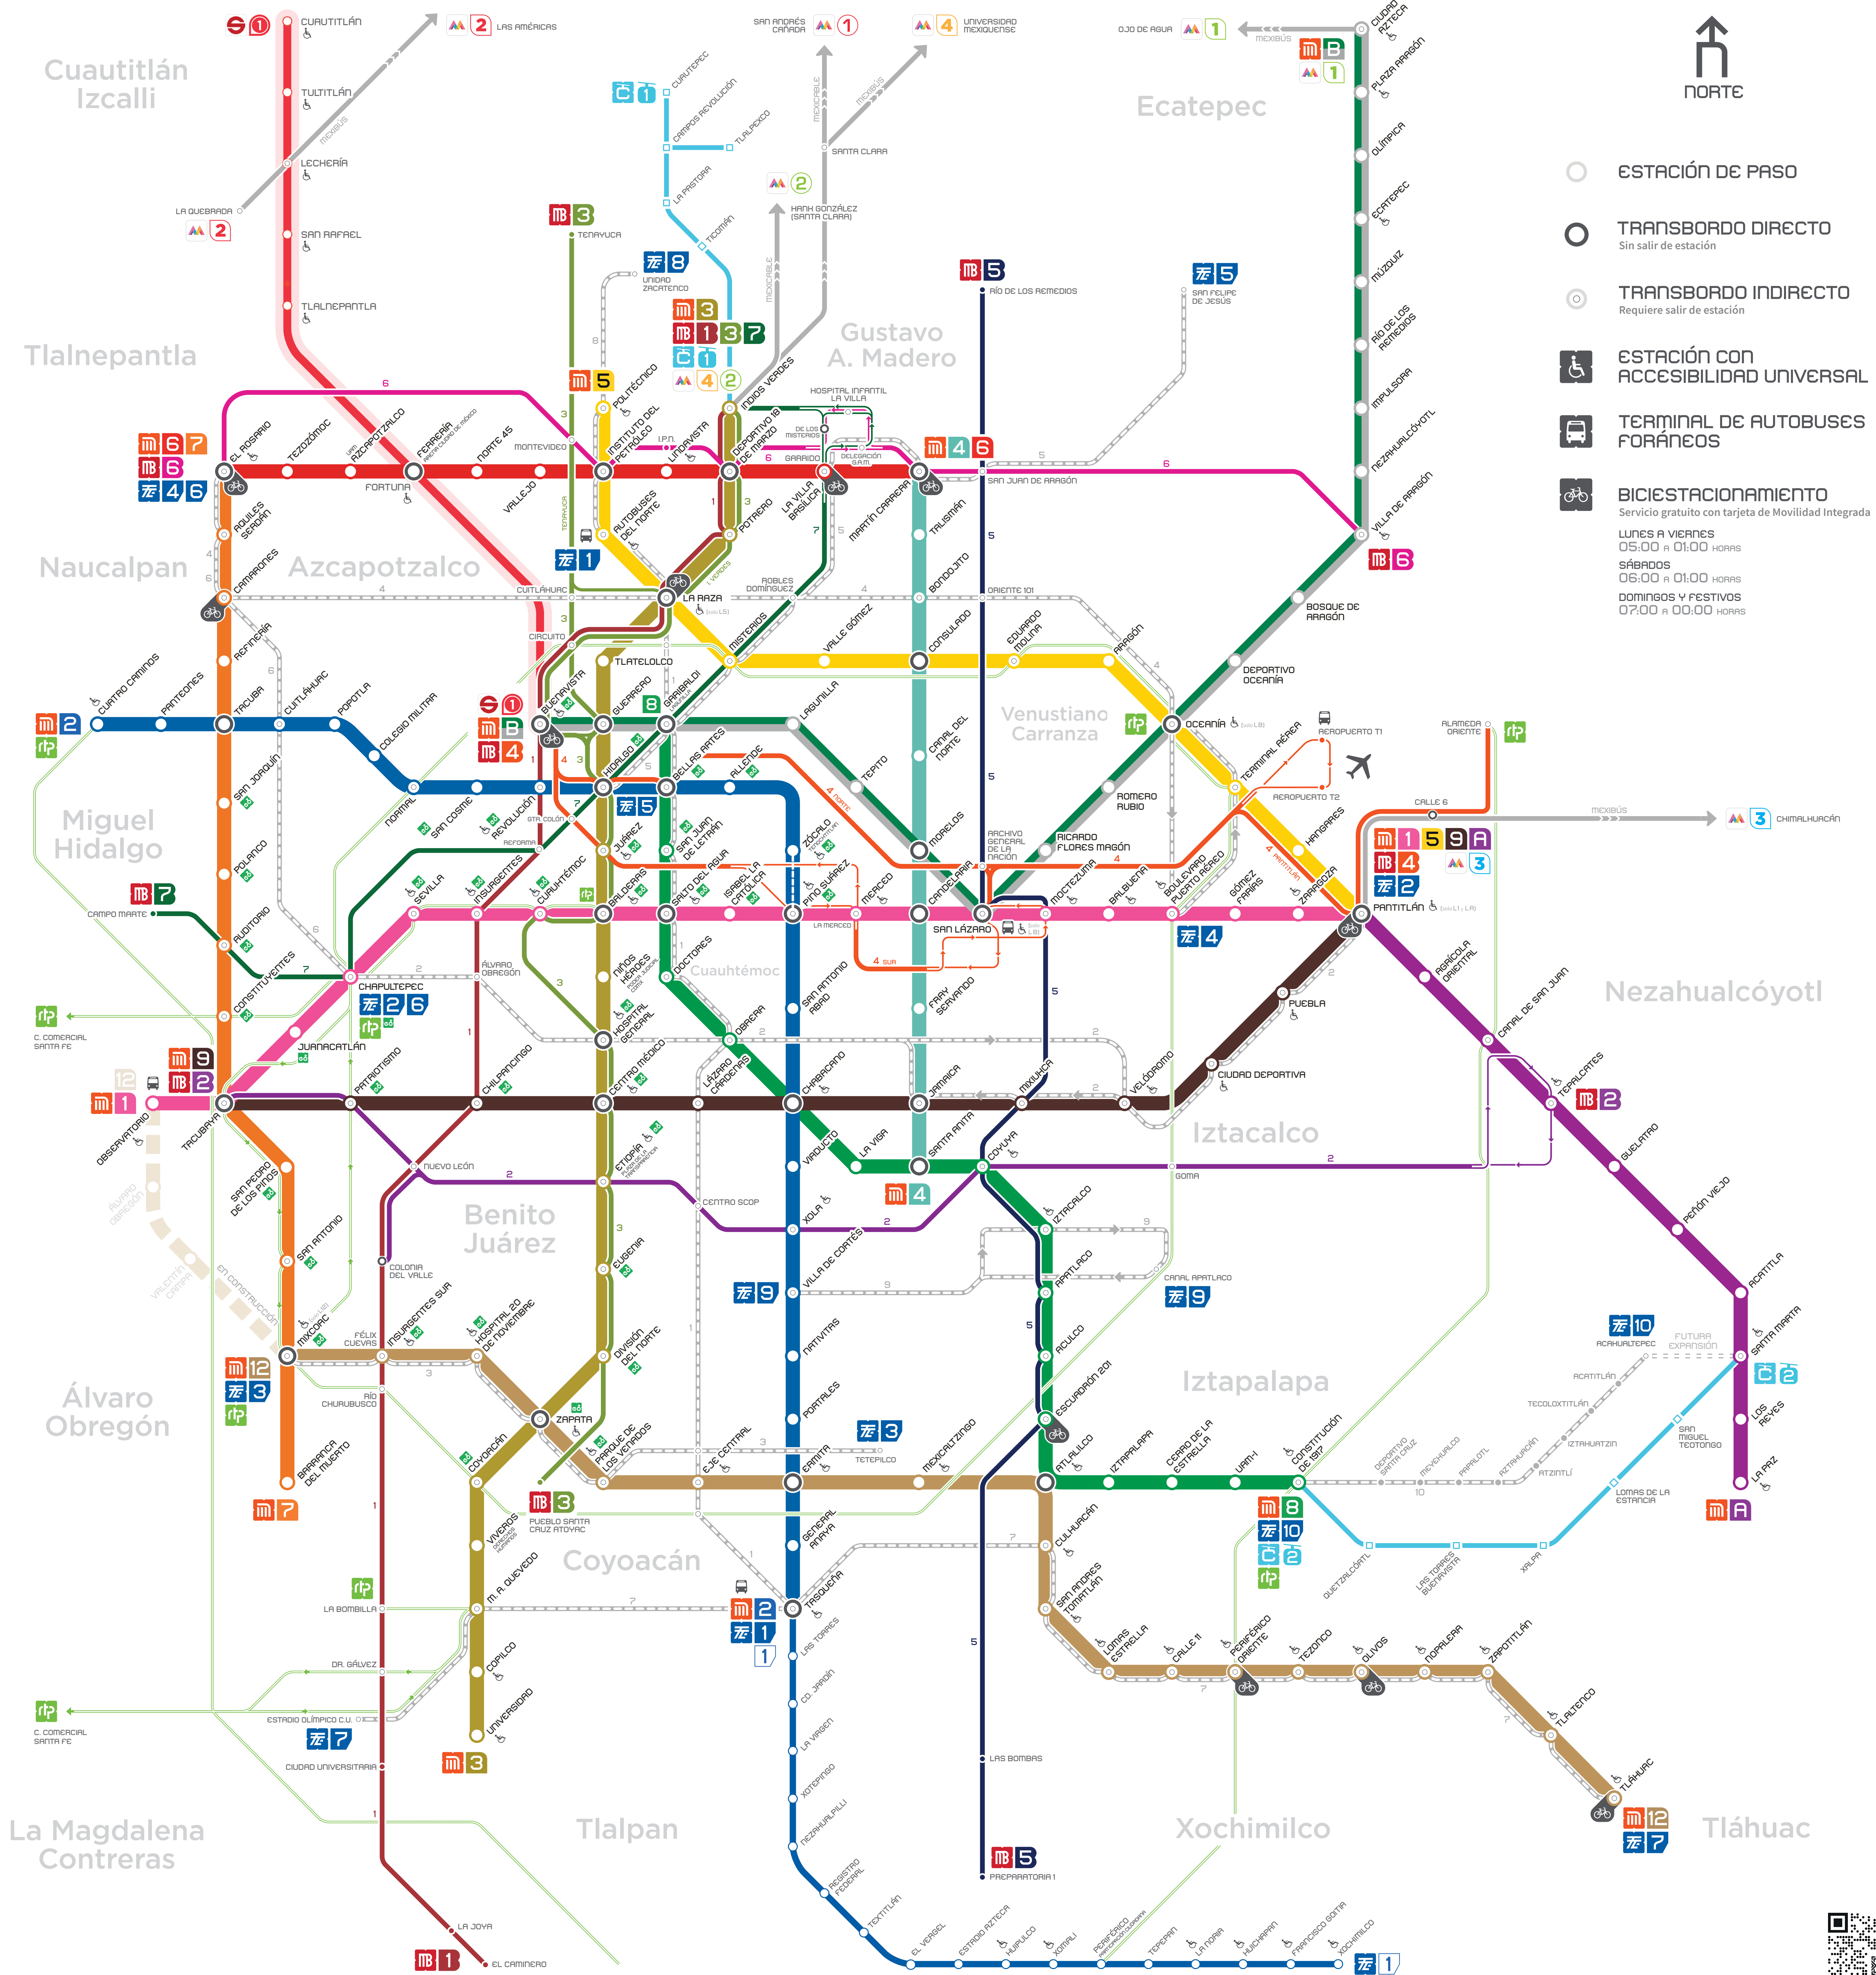

MOVILIDAD INTEGRADA DE LA CIUDAD DE MÉXICO

UNA CIUDAD, UN SISTEMA

SISTEMA DE TRANSPORTE COLECTIVO METRO

- ESTACIÓN DE PASO
 - TRANSBORDO DIRECTO
Sin salir de estación
 - TRANSBORDO INDIRECTO
Requiere salir de estación
 - ESTACIÓN CON ACCESIBILIDAD UNIVERSAL
 - TERMINAL DE AUTOBUSES FORÁNEOS
 - BICIESTACIONAMIENTO
Servicio gratuito con tarjeta de Movilidad Integrada
- LUNES A VIERNES
05:00 a 01:00 HORAS
SÁBADOS
06:00 a 01:00 HORAS
DOMINGOS Y FESTIVOS
07:00 a 00:00 HORAS